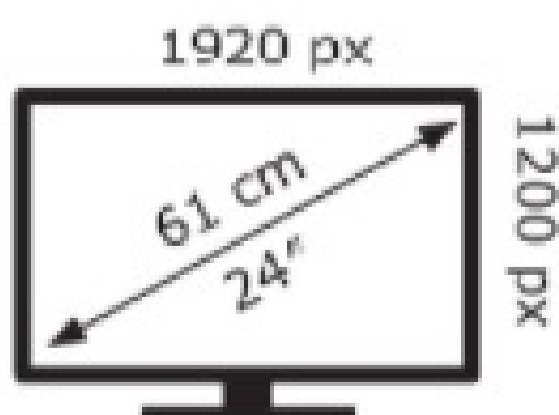

ENERG

NEC

PA243W

31 kWh/1000h

2019/2013